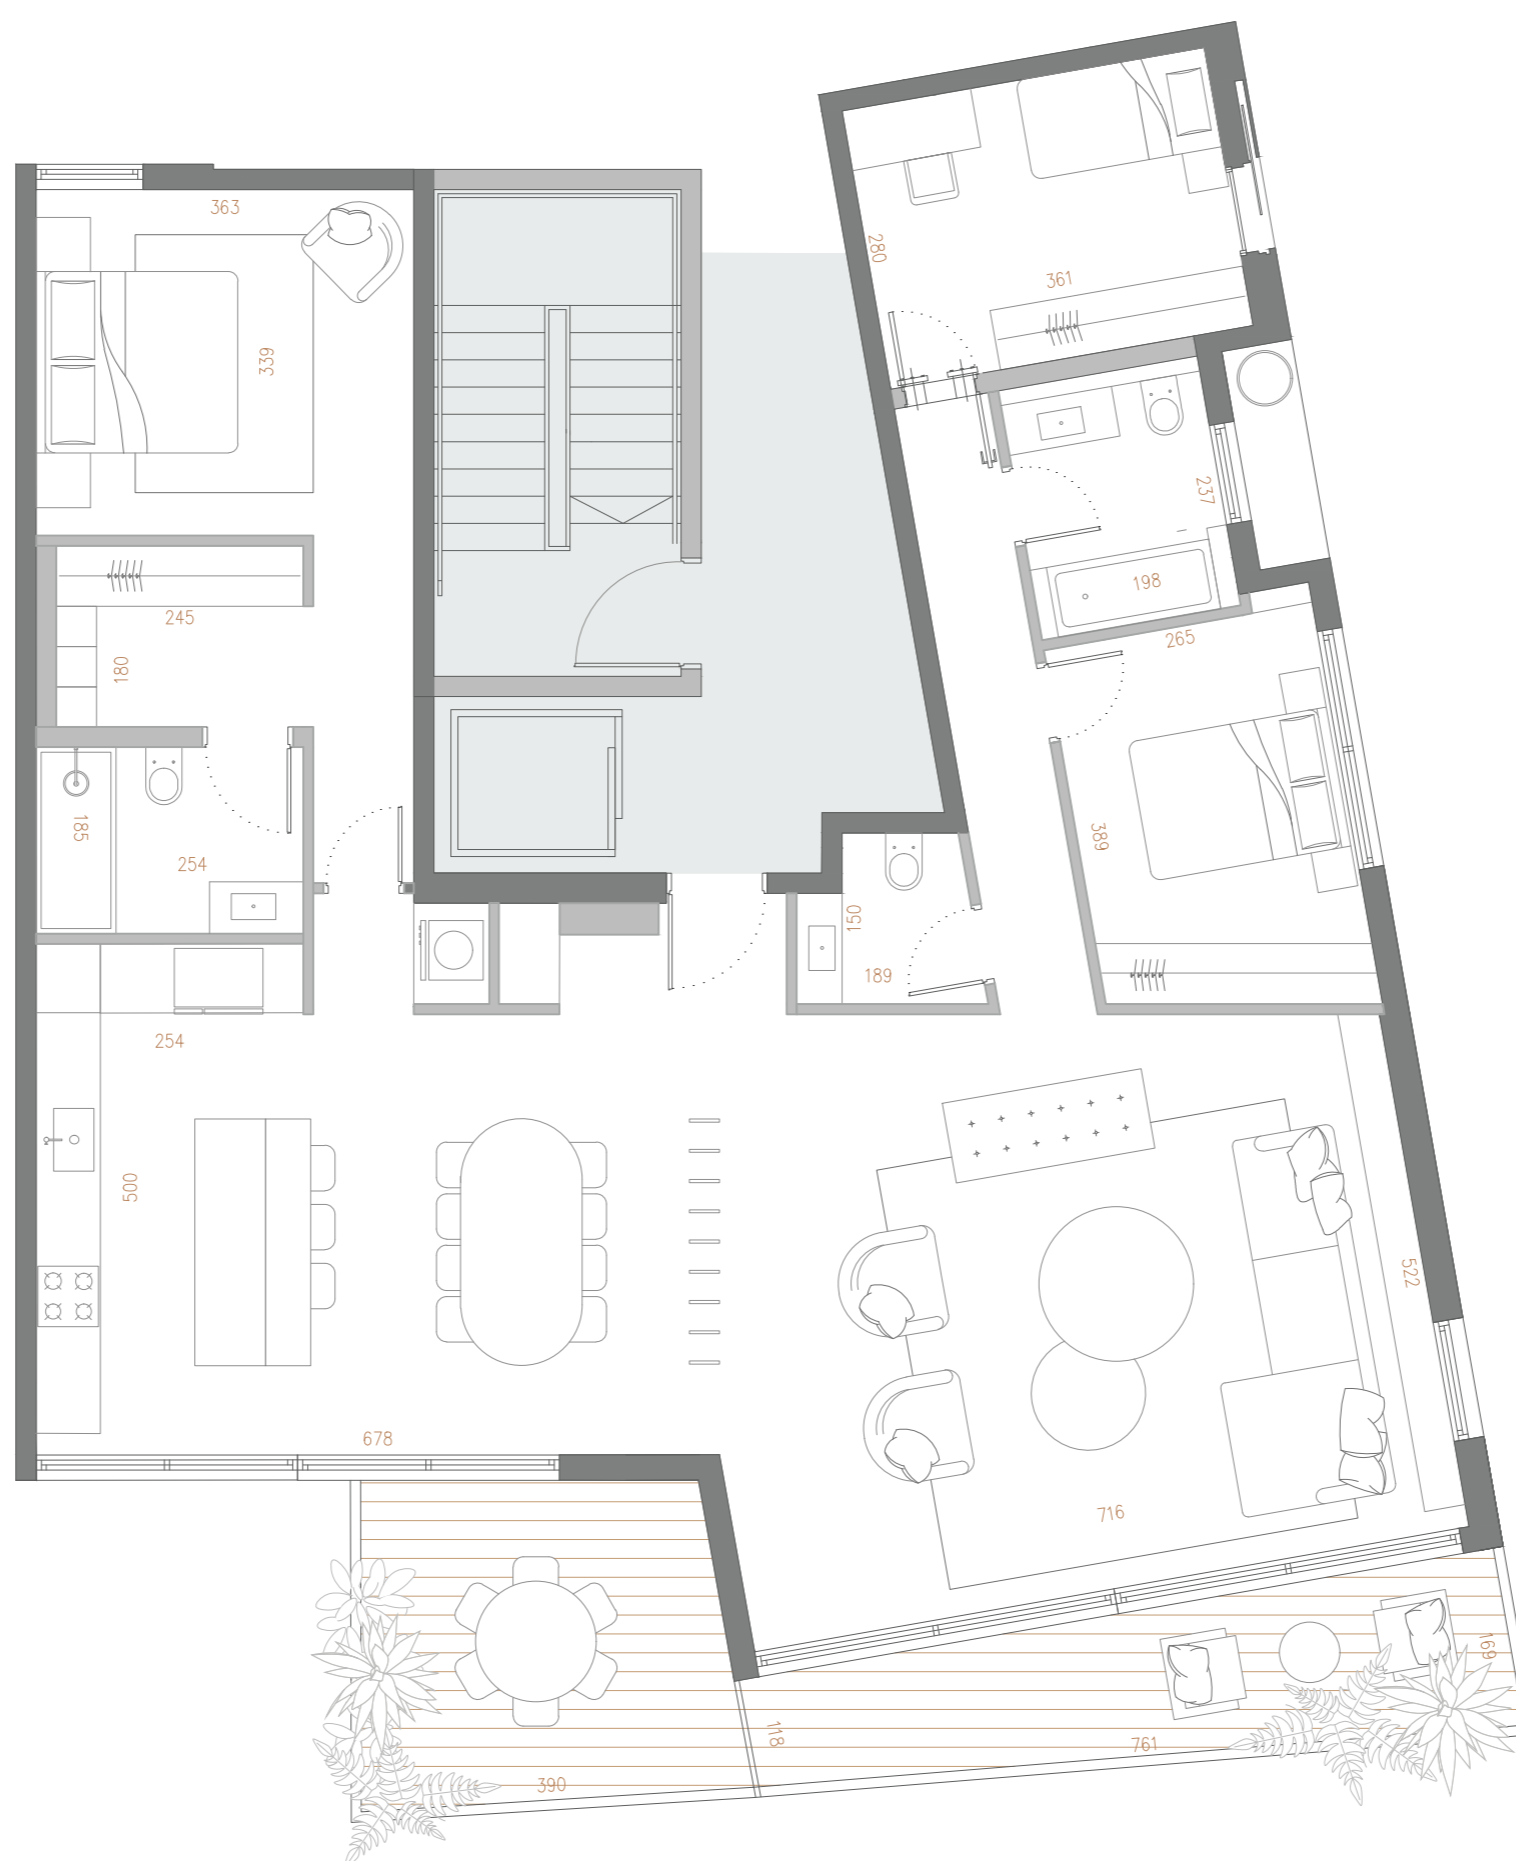

דירה 15 Apt.

Fifth floor / קומה חמישית

156sqm + 24sqm (12+12.5) Balconies

רשימות

Notes & Ideas

בנינת לואי מרשל
12 10

רח' לואי מרשל 10-14

רח' לואי מרשל