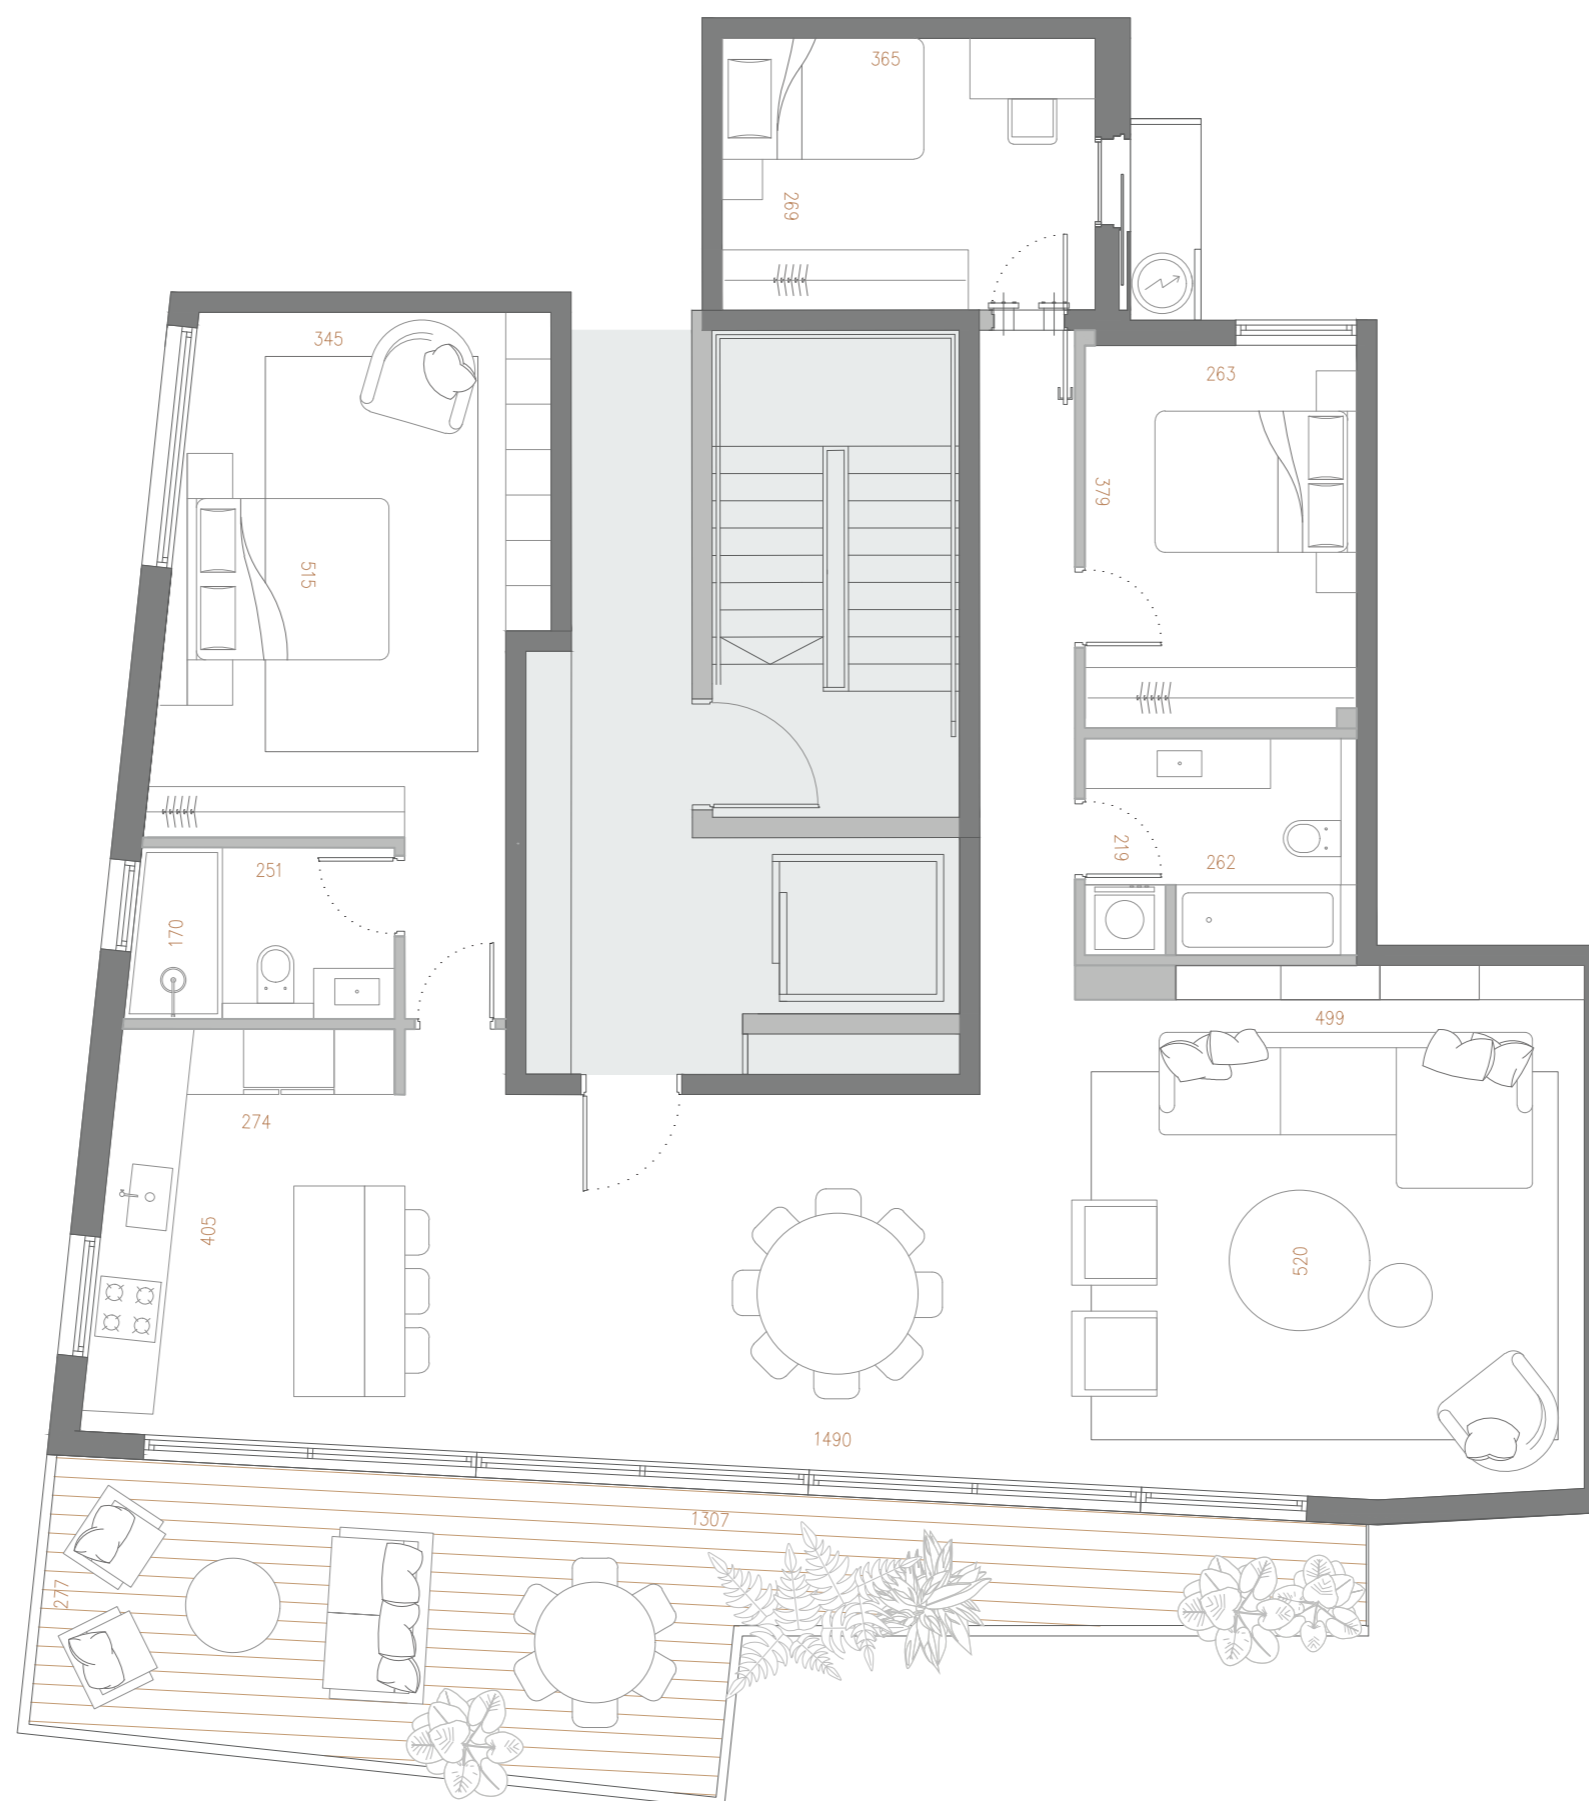

דירה 16 Apt.

Sixth floor / קומה שישית

140sqm + 29sqm Balcony

רשימות

Notes & Ideas

---

---

---