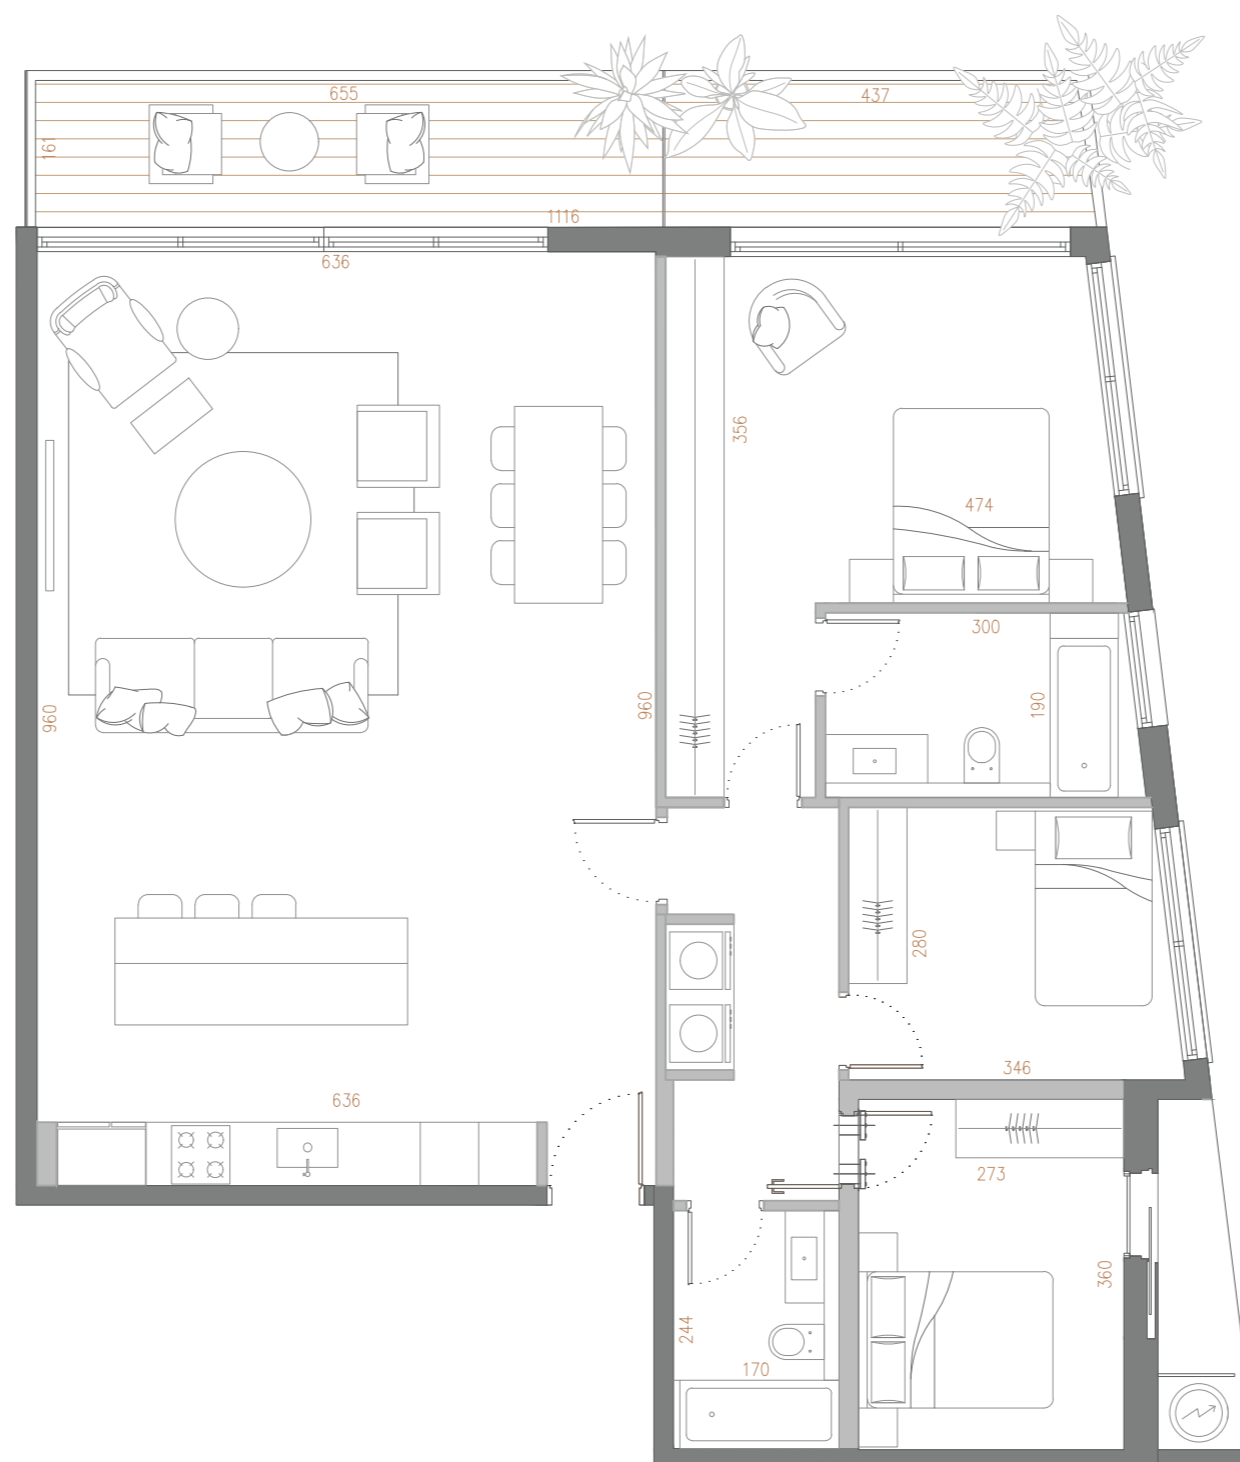

דירה 25 Apt.

קומה שישית / Sixth floor

131sqm + 17sqm Balcony

רשימות  
Notes & Ideas

---

---

---

---