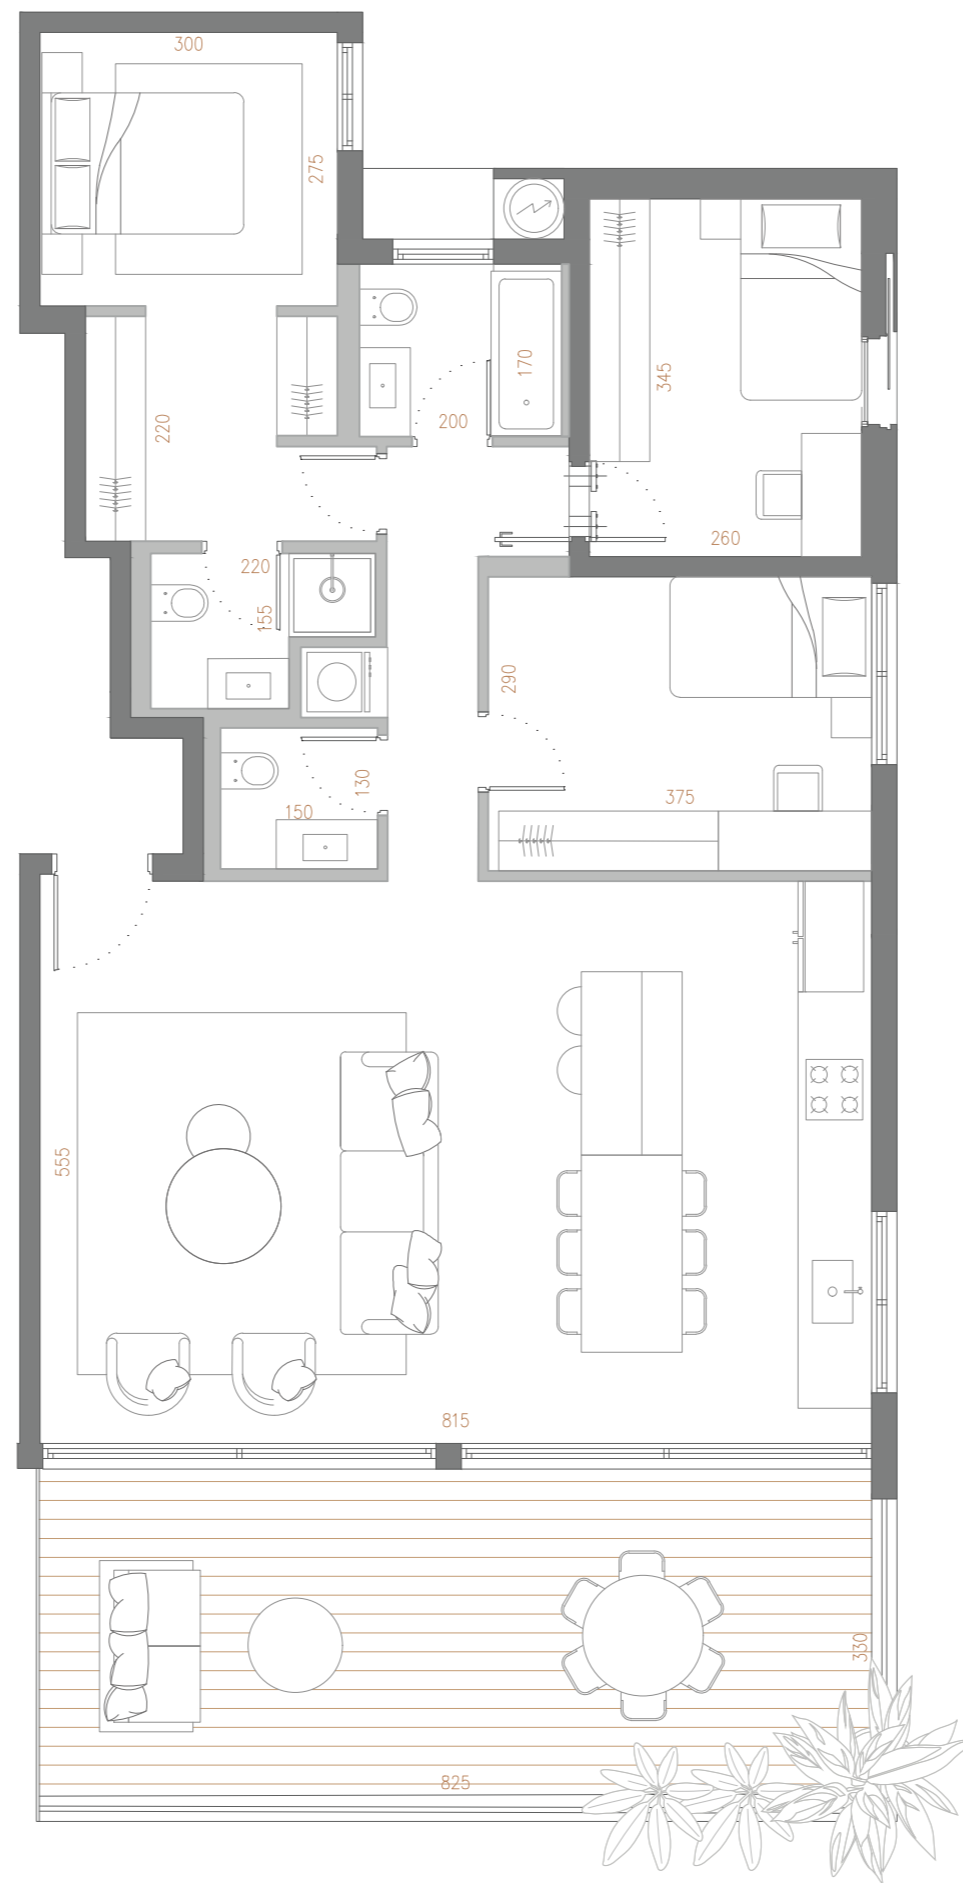

דירה 21 Apt.

Floor 06 / 06 קומה

110qm + 29sqm Balcony

רח' משה שרת

רשימות

Notes & Ideas

---

---