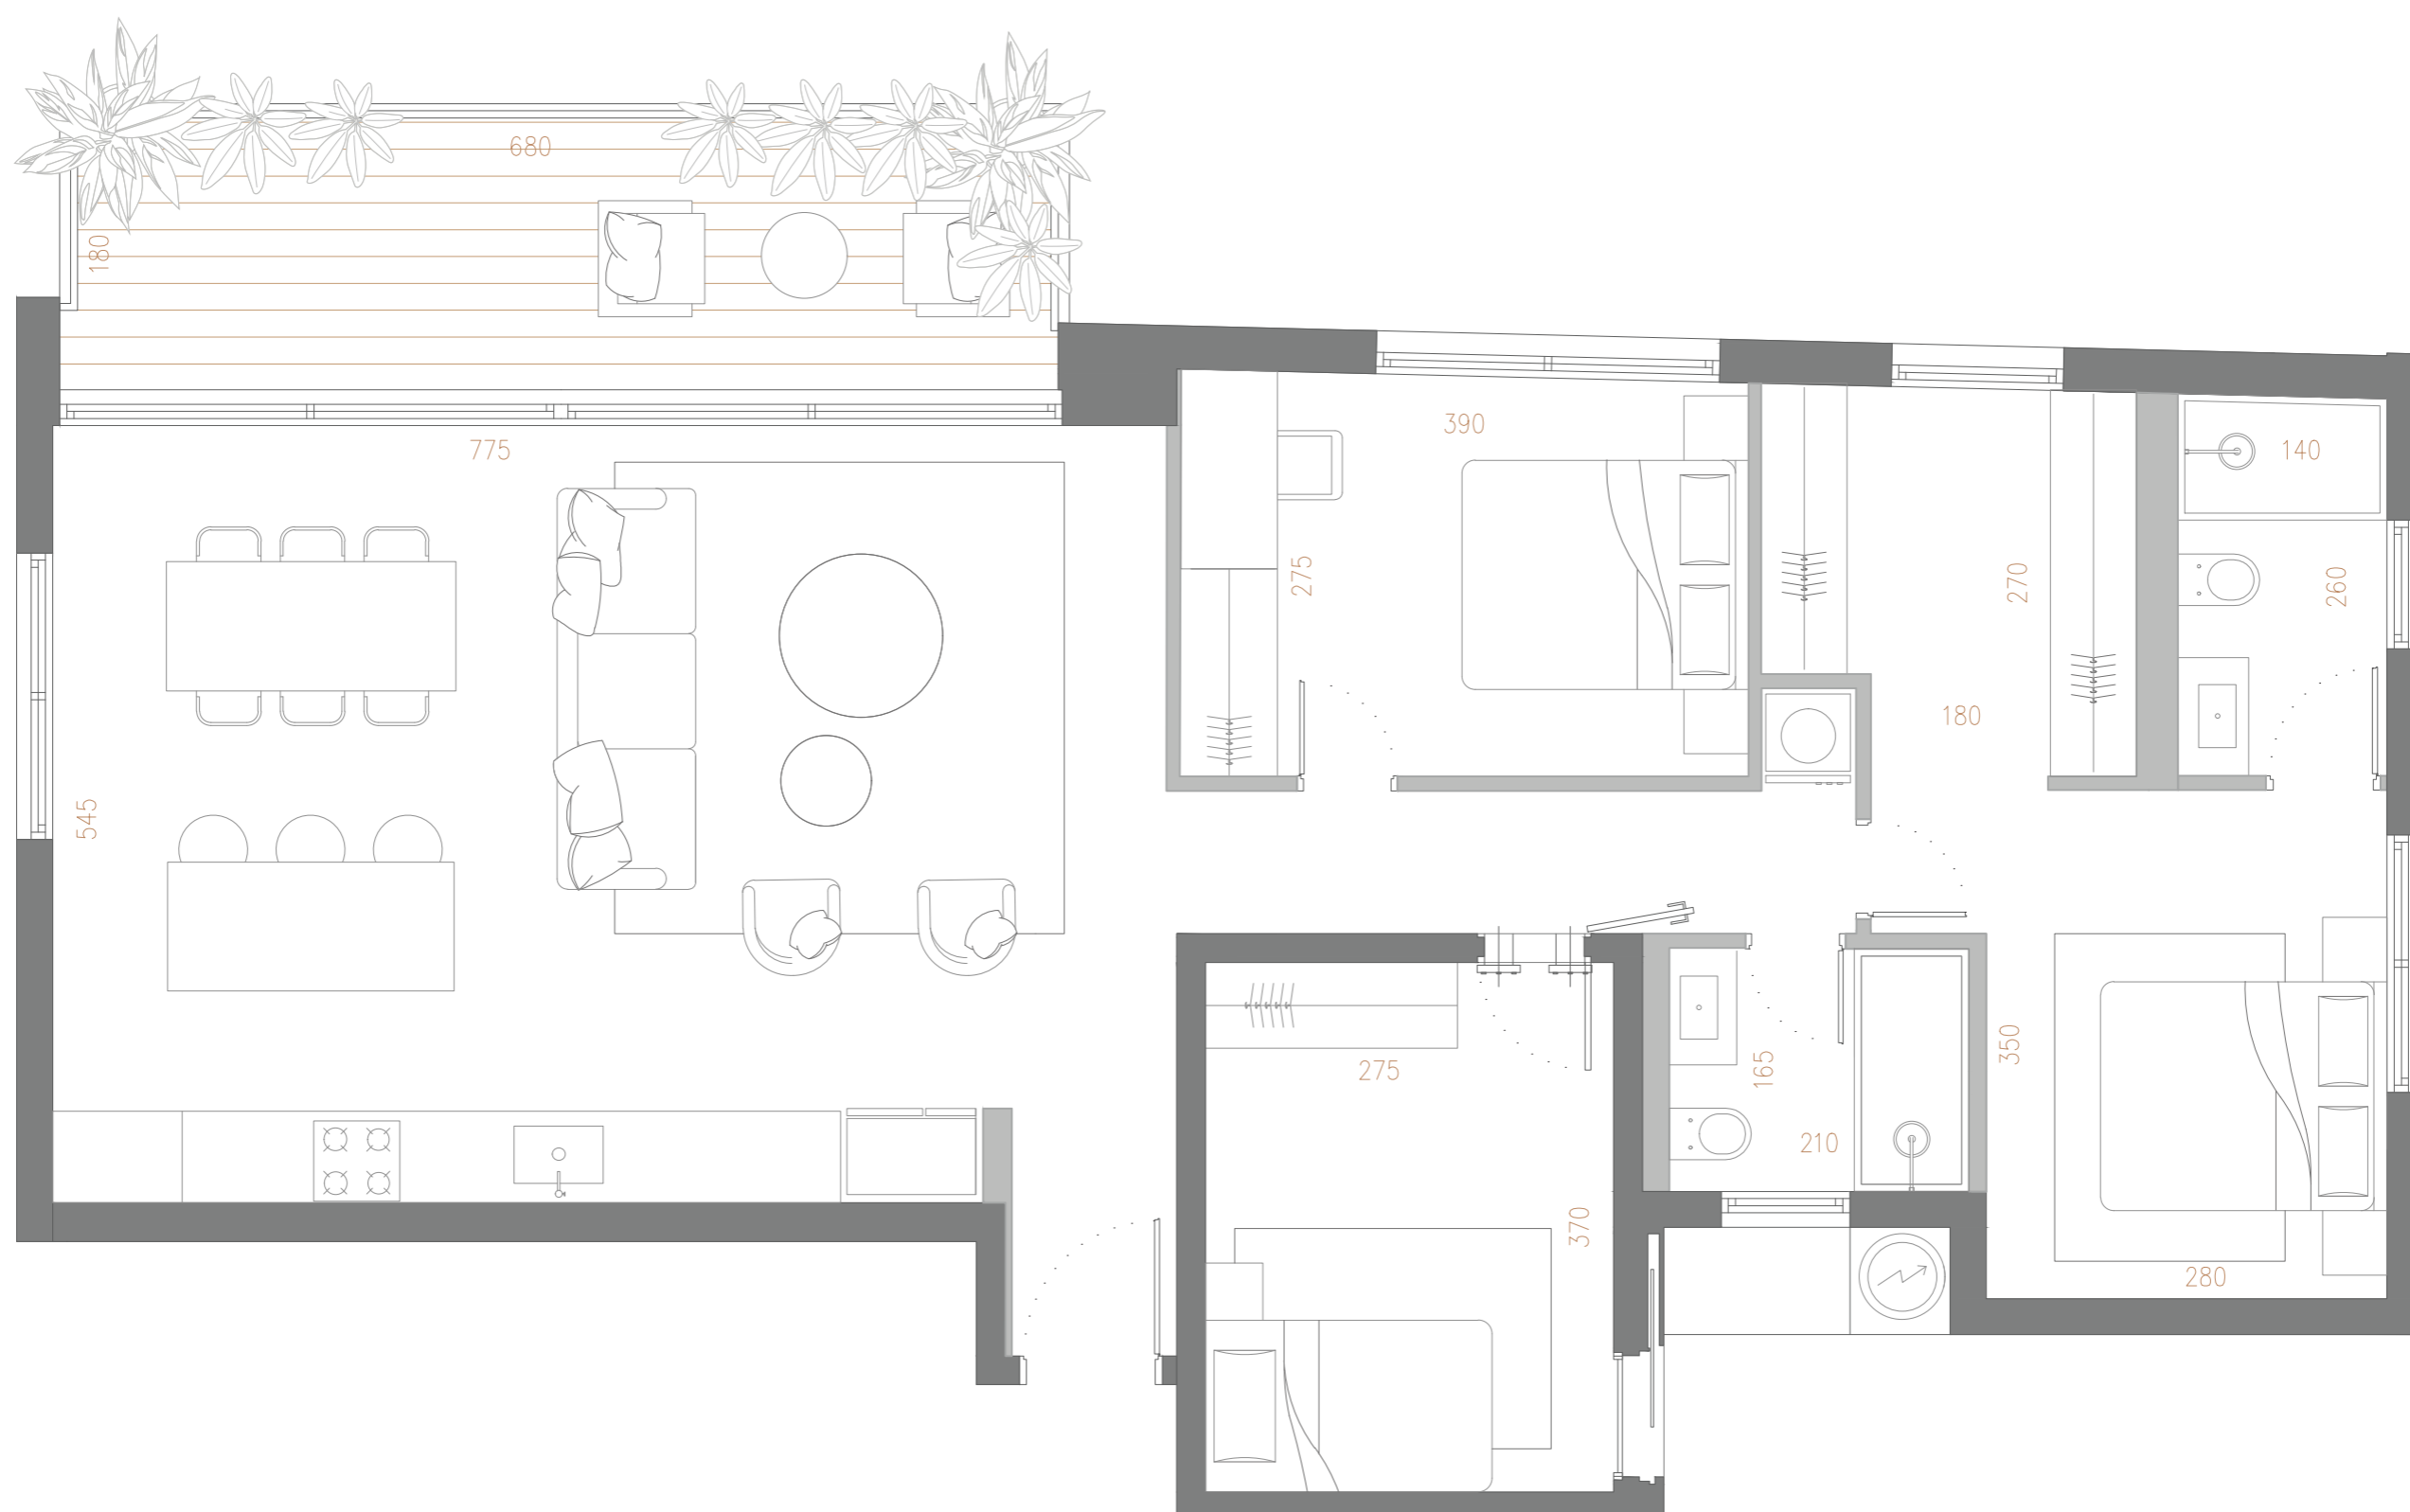

דירה 22 Apt.

Floor 06 / 06 קומה

112qm + 13.5sqm Balcony

רח' משה שרת

רשימות
Notes & Ideas
