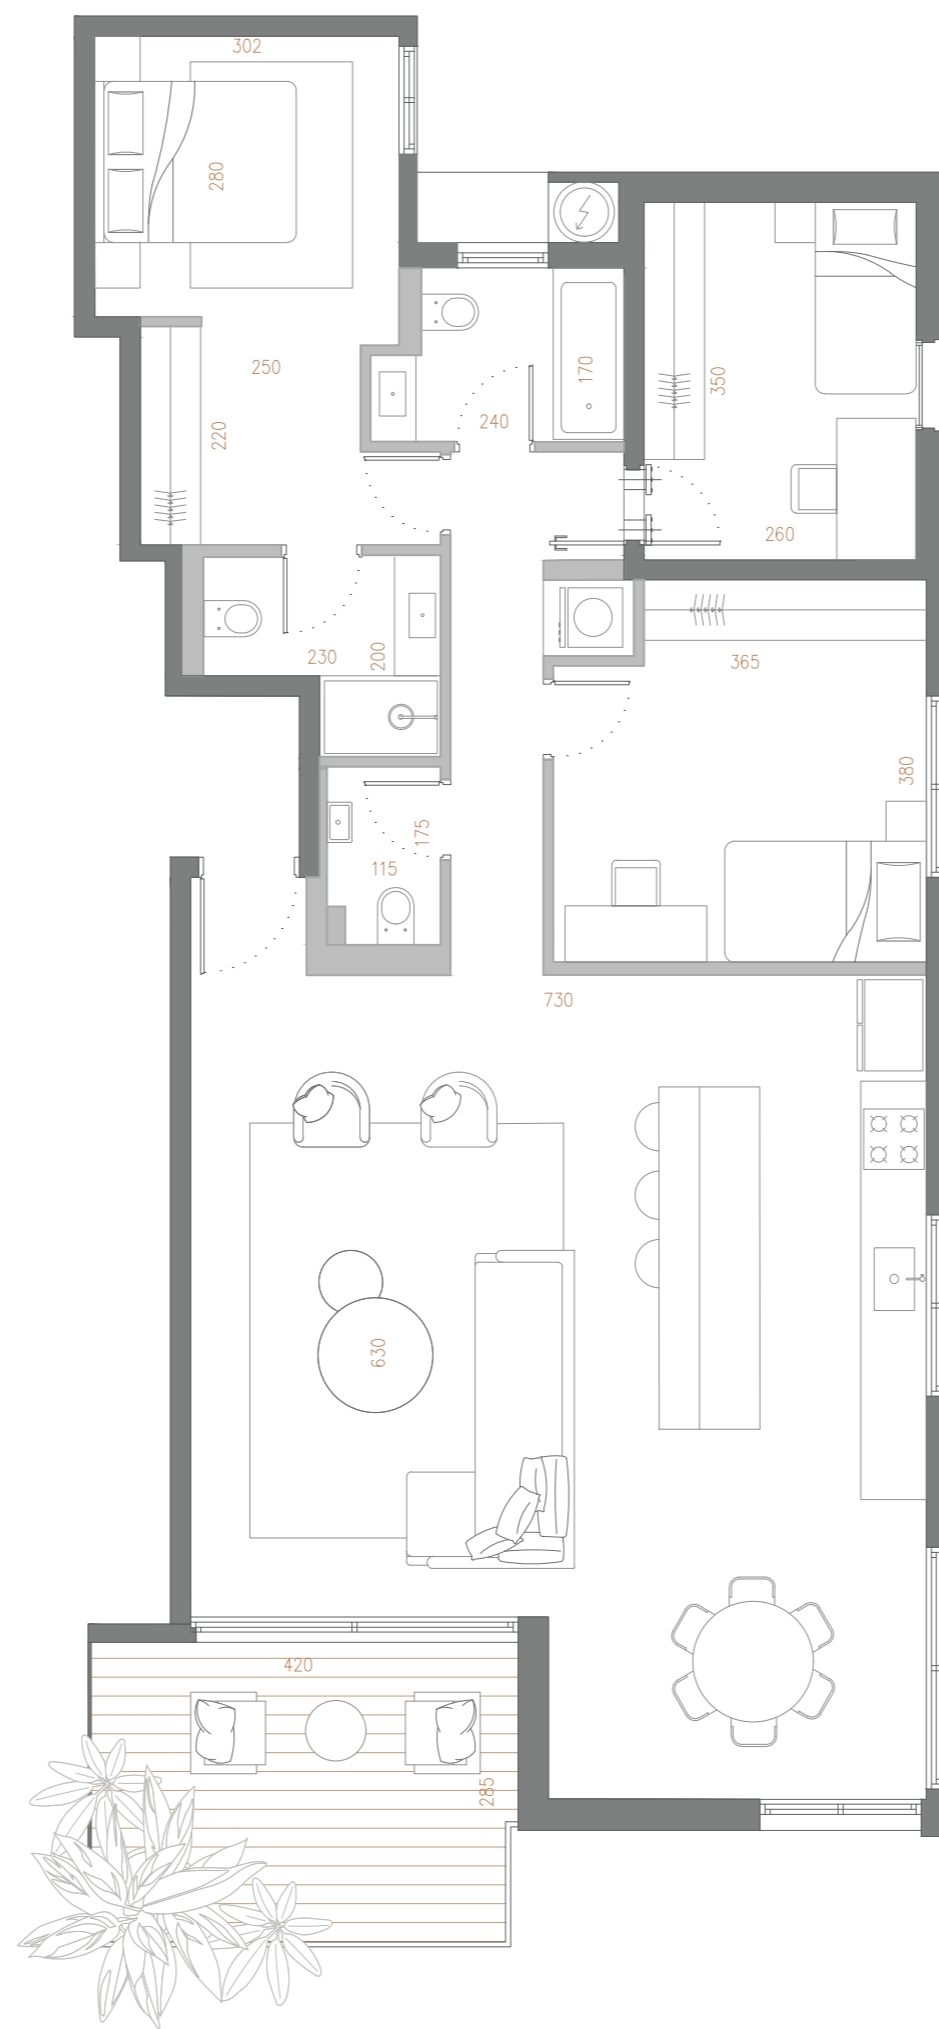

דירה 08 Apt.

קומה 02 / 02 Floor

125sqm + 13sqm Balcony

רשימות

Notes & Ideas

---

---

---