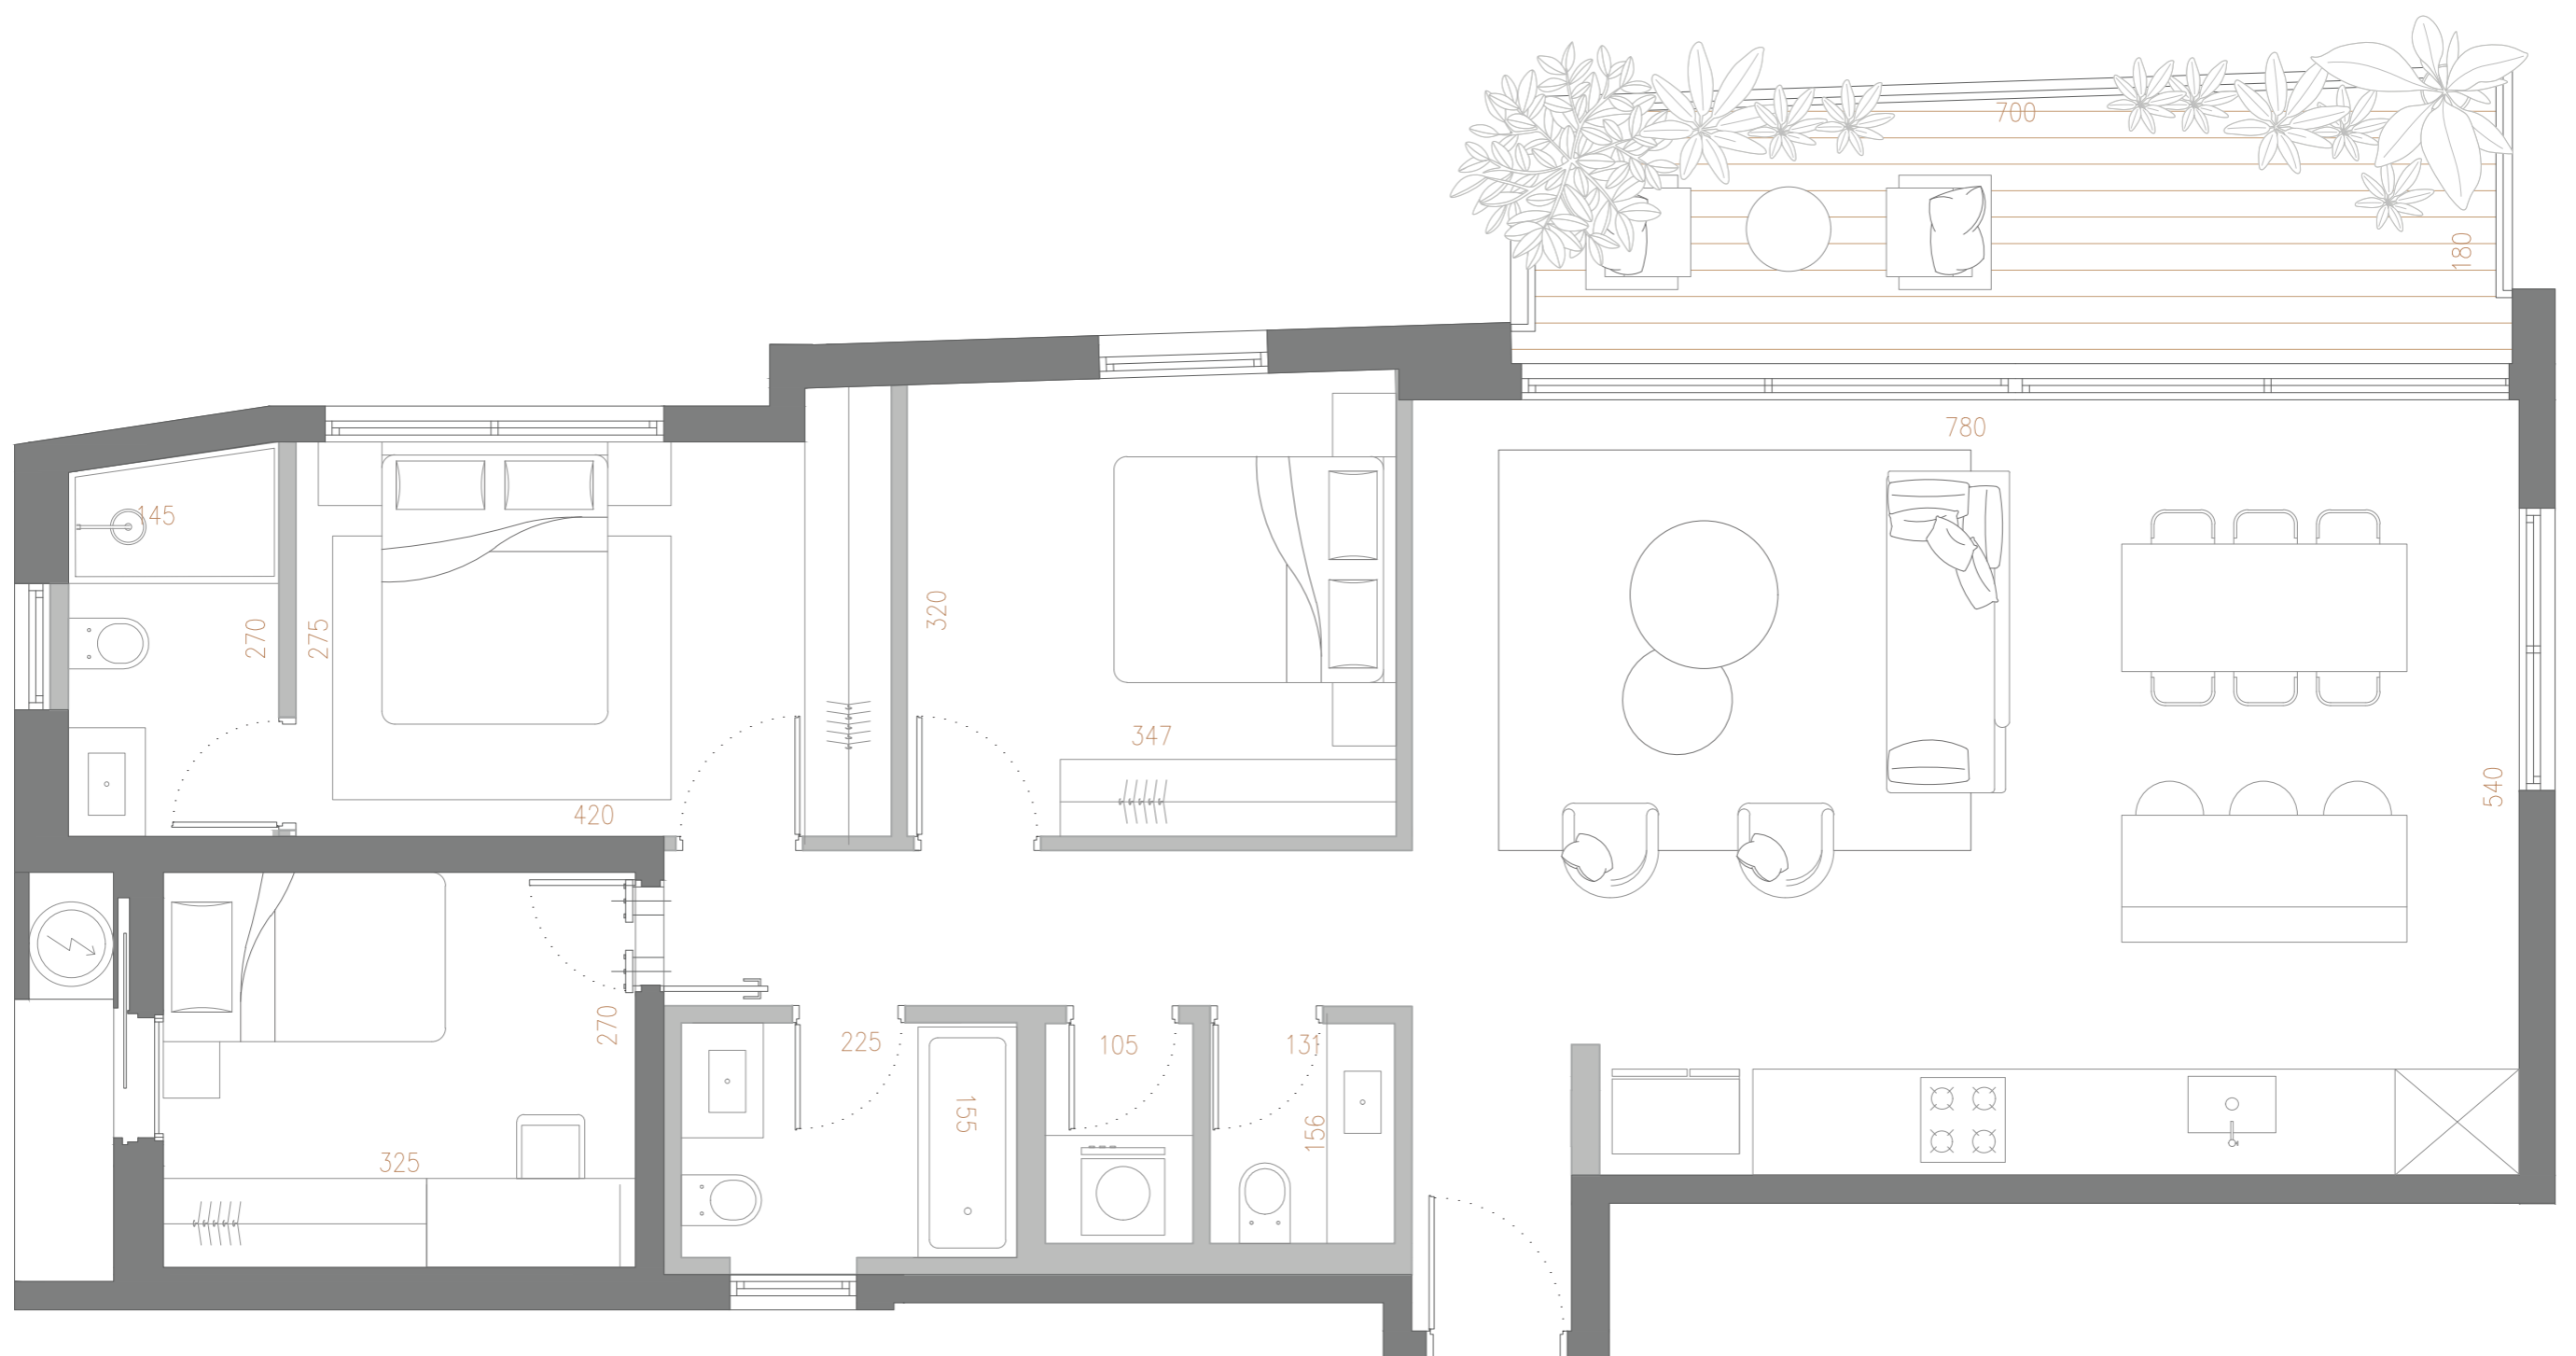

דירה 22 Apt.

קומה 06 / 06 Floor

112sqm + 13.5sqm balcony

רשימות

Notes & Ideas

---

---

---